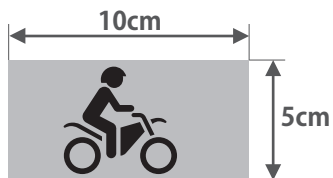

ステッカー印刷の料金は、タテとヨコを掛けた面積計算(平方センチメートル)でのサイズとなります。(※円形等の場合もタテ×ヨコでの面積のご注文サイズとなります。)

■ 5cm×5cmの正方形の場合、  
5×5=25  
~25cm<sup>2</sup>の料金となります。

例) 50枚で 5,700円  
100枚で 8,200円

■ 5cm×10cmの長方形の場合、  
5×10=50  
~50cm<sup>2</sup>の料金となります。